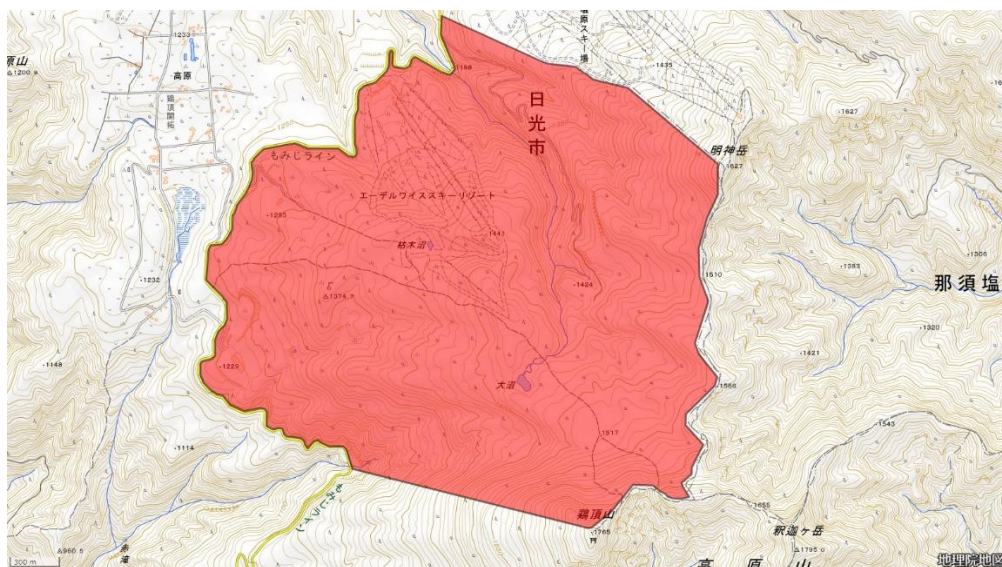

競技情報

競技形式 個人によるポイントオリエンテーリング（ロング・ディスタンス競技を予定）
EMIT 社電子パンチングシステムを使用

地図情報 鶏頂山周辺新規トレイン（名称未定）
作成者：NishiPRO、宮西山野精図による新規地図
ISOM2017-2 に準拠

立入禁止区域

本大会当日まで、以下の競技エリア（下図で赤く塗られた範囲）へのオリエンテーリングを目的とする立入を禁止します。なお、立入禁止区域のオリエンテーリング以外の目的での通行や施設の利用は妨げません。